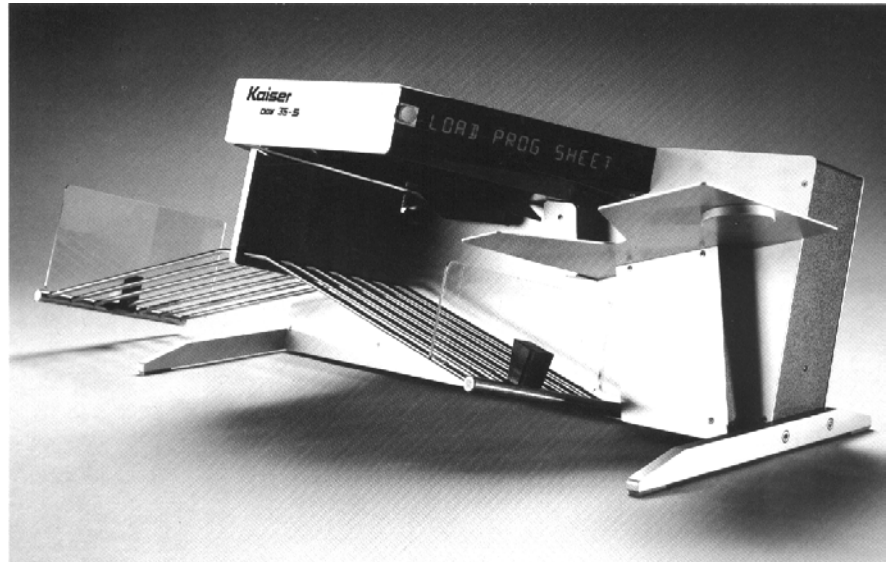

Beleglaufkontrolle

- automatische Ausrichtung der Belege
- programmgesteuerte Doppelbelegerkennung (Dickenmessung)
- programmgesteuerte Beleglängenprüfung
- Programmkontrolle des Zuführfaches

Lesekopf

- Abtastung mit lichtemittierenden Dioden (LED's) und Phototransistoren
- LED's entweder Rot- oder Infrarotlicht, passend zu Belegfarben und Markierstift
- LED's sind nur während des Lesevorganges eingeschaltet, dadurch höhere Lebensdauer
- selbstreinigende, staubdichte Konstruktion
- automatisch geregelter Verstärker für Analog/digital-Wandlung je Lesespur
- automatische Anpassung der einzelnen Lesespuren an Reflexionsgrad und Grauwerte der Belege, dadurch Ausblendung von Verschmutzungen
- Ausblendung von Spiegelungen und Belegfalten
- variable Leseempfindlichkeit einstellbar mittels Schalter
- leichter Zugang zu Lesekopf und Belegtransport ohne Werkzeug
- Lesespuren - Spurbestand: alternativ 40 Spuren - 1/5", 5,08 mm (Standard) 48 Spuren - 1/6", 4,23 mm 32 Spuren - 1/4", 6,35 mm

Barcodeoption

- automatische Interpretation von Barcodes
- Ausgabe des Inhaltes in ASCII
- Barcodes: 2/5 interleaved, Codabar, Code 39, Code 128, EAN 8 / EAN 13

Bedienungsfeld

- 1 Funktionstaste, 1 Intensitätsschalter,
- 16-stelliges, alphanumerisches Display für Bedienerführung

Interfaces

- der KAISER omr35 wird über die RS 232C (V. 24) angeschlossen, z.B. an die COM-Schnittstelle vom PC
- Datenübertragung: ASCII-Zeichen 110 bis 19200 Baud, asynchron, Software- und Hardware-Handshake

Elektronik

- Steuerung und Datenaufbereitung durch Mikroprozessorsystem
- Modulbauweise
- batteriegepufferter Speicher bis zu 32KB EPROM bis zu 32 KB RAM

Firmware

- KAISER Standa - Send
- KAISER Lepron - Check

Stromversorgung

- 220 V ~, 50 Hz
- Netzstecker - Kaltgerätestecker
- Leistungsaufnahme: 60 VA

Maße/Gewicht

- Breite: 860 mm
- Tiefe: 340 mm
- Höhe: 320 mm
- Gewicht: 16,5 kg
- Gehäuse aus Aluminium, eloxiert

Belegdruck/Markiermittel

- je nach LED bei Lesespuren und Taktmarke können ein- und mehrfarbige Belege verarbeitet werden
- bei einfarbigen Belegen, können Markierfelder und Taktmarken in der gleichen Farbe gedruckt werden, dadurch geringere Druckkosten

Beispiel 1:

Lesespuren:	Infrarotlicht
Taktmarke:	Rotlicht
Einfarbendruck:	Blau
Mehrfarbendruck:	Markierfelder: alle Blindfarben für omr Belegdruck
Taktmarkendruck:	blau oder schwarz
Markiermittel:	Bleistift Nr.2 oder HB Spezialfilzstifte

Beispiel 2:

Lesespuren:	Rotlicht
Taktmarke:	Grünlicht
Einfarbendruck:	Rot
Mehrfarbendruck:	Markierfelder: rot, orange, rosa, gelb
Taktmarkendruck:	rot oder schwarz
Markiermittel:	Bleistift Nr.2 oder HB, sowie alle üblichen farbigen Schreibmittel mit Ausnahme von rot, rosa und orange

KAISER DATA GMBH

Franz-Emerich-Gasse 10
1120 Wien

Tel: +43 1 813 79 22

Fax: +43 1 813 79 23

E-Mail: office@kaiserdata.at

Homepage: www.kaiserdata.at